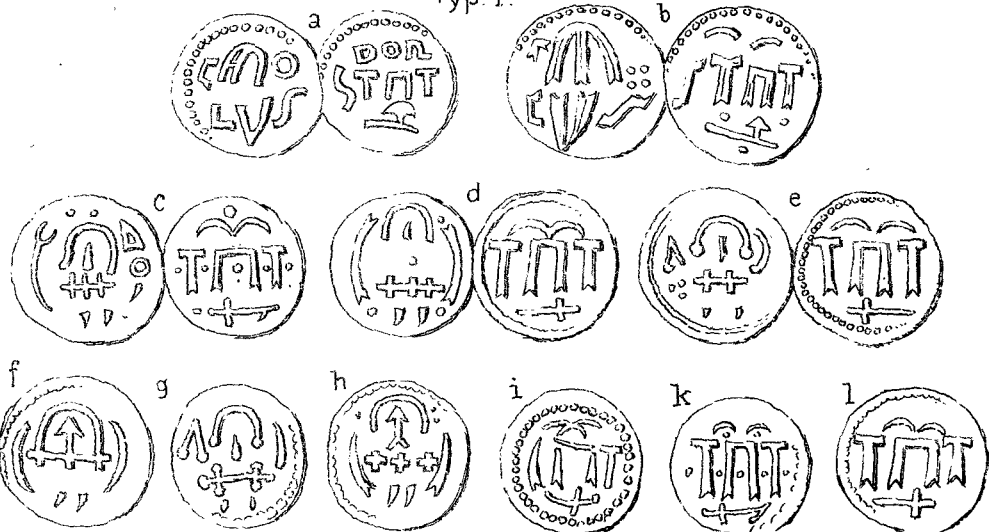

Najdawniejsze monety ziemi Lechickiej.

Typ 1.

Typ 2

Typ 3

Typ 4

Monety MIESZKA I r. 965 - 992.

Typ 5

Monety z pierwszych lat panowania BOLESŁAWA I r. 992 - 999 r